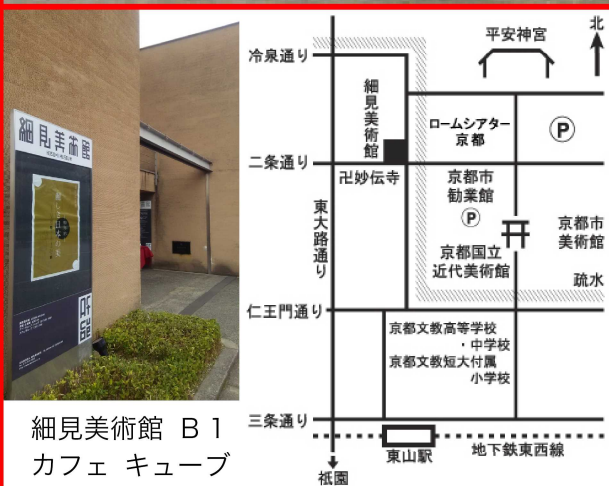

《お食事》

- ・前菜盛り合わせ
- ・パスタ
- ・ドリンク

Live+お食事 = ¥5,000- (税込み)